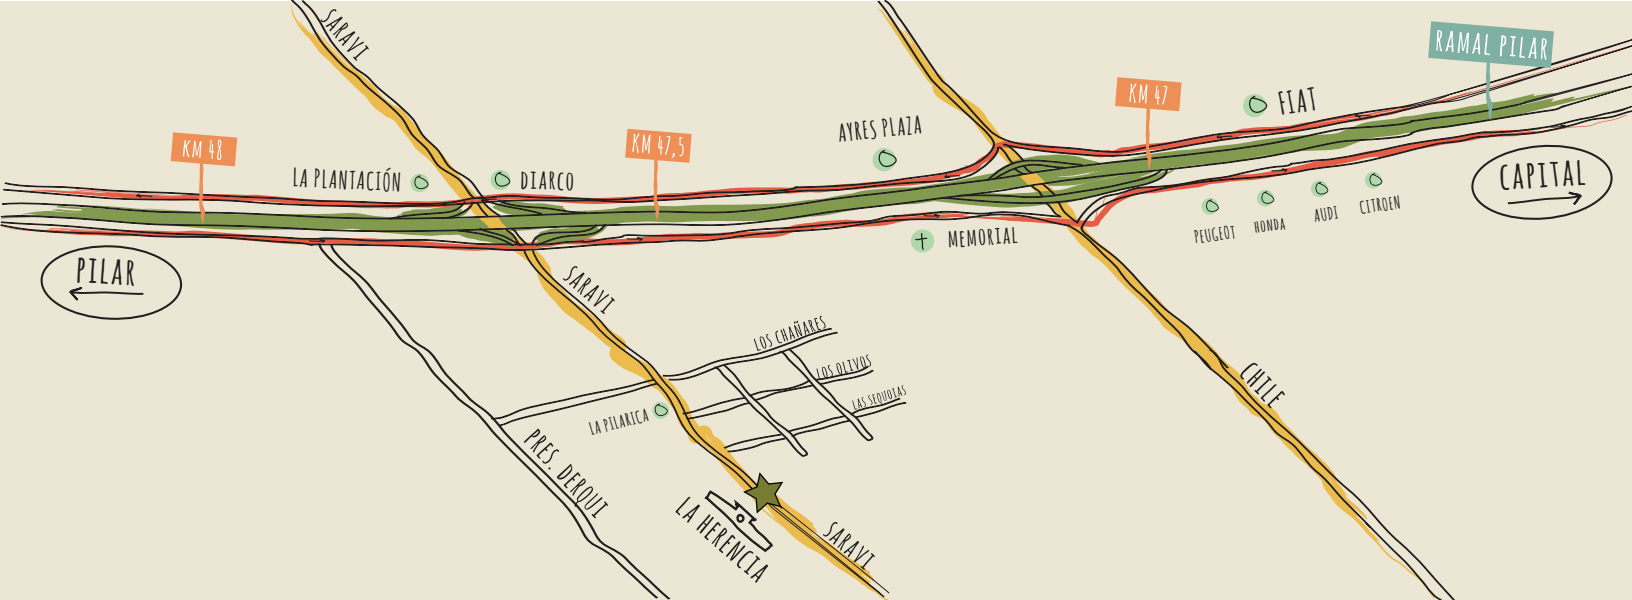

LA HERENCIA

UBICACION

SARAVÍ 1867, PILAR, BUENOS AIRES

Acceso fácil, directo, iluminado y seguro.

Ubicado a sólo 35 minutos de la Capital Federal, sobre la calle SARAVÍ al 1800, a 600 metros directos del KM 47,5 del ramal PILAR de la Panamericana, LA HERENCIA completa un nuevo polo de eventos que se formó en una zona tranquila y segura rodeada de countries, barrios privados, campos de polo y canchas de golf.

ENTRADAS

LA HERENCIA tiene tres entradas independientes sobre la calle SARAVÍ al 1800.

- ENTRADA NUMERO 1: PROVEEDORES
- ENTRADA NUMERO 2: NOVIOS
- ENTRADA NUMERO 3: INVITADOS

CÓMO LLEGAR

- Desde Capital:

Tomar la autopista Panamericana dirección Norte, en las bifurcaciones tomar siempre la opción izquierda. Ya sobre el ramal Pilar, pasará por el peaje en el km 31. Luego de varios kilómetros a la altura del km 47,5 bajar de la Panamericana en el puente donde hay un Diarco sobre el lado derecho, el siguiente al del Memorial. Una vez en la colectora doblar a la izquierda en la calle Saraví pasando la Panamericana por debajo, continuar 600 metros hasta encontrar el predio a mano derecha.

- Viniendo del Norte:

A la altura del km 48 bajar de la panamericana, el puente a tomar es el segundo pasando el del hotel Sheraton o el siguiente a la salida del barrio Mapuche. Salir hacia la derecha, tomar la primera calle Saraví hacia la derecha, y continuar 600 metros hasta encontrar el predio a mano derecha.